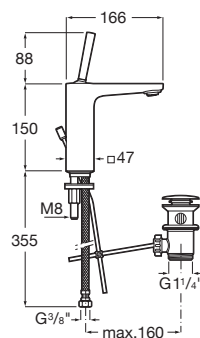

PALS

Baterie lavoar manetă tip joystick, racorduri flexibile i ventil click-clack

PRE (FĂRĂ TVA) (FĂRĂ TVA)

1.429,00 LEI

SCHIȚE TEHNICE

CARACTERISTICI

Finisaj: Crom

Locație de aplicare: Lavoar

Mounting type: Montat pe margine

Tip de scurgere: Ventil cu sistem click-clack

Tip mixer: Cu monocomandă

Ventil cu sistem click-clack

Cartuș joystick

Evershine

Pals

O colecție modernă cu un design elegant datorat combinației de forme geometrice: linii drepte, cilindrii și diametre diferite. Pals oferă o gamă largă de baterii, dintre care se remarcă bateriile de lavuar și bideu cu joystick sau bateria pentru cadă cu montaj pe podea.